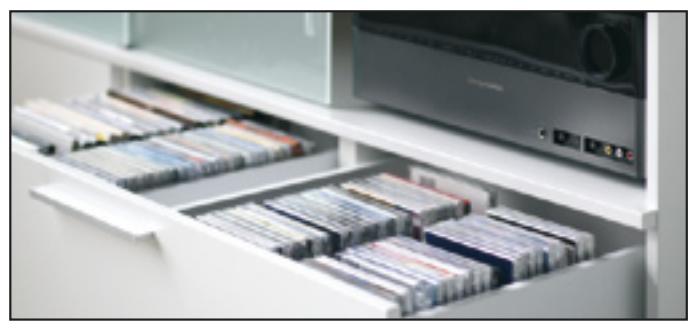

Miro viihdekeskus 180 cm + kapea matala vitriini 45 cm, etsatut lasit

Aukon korkeudessa huomioitu
audiolaitteiden mitat,
sisäkorkeus 19 cm

CD/DVD-levykkeet mahtuvat
pystyasennossa laatikkoon

Tuote/koodi	Mitat (cm)	Lisätietoja	€
<p>Kapea matala vitriini 45</p> <p>38628 valkoinen, etsattu 38640 valkoinen, kirkas 38629 valk/pähkinä, etsattu 38641 valk/pähkinä, kirkas</p> 	<p>L 45 K 129 S 45</p>	<p>Kätisyys määriteltävä</p> <p>Lasiovet karkaistua kirkasta tai etsattua turvalasia</p> <p>Kolme säädettävää lasihyllyä</p> <p>Saatavana myös levyhyllyillä</p>	<p>419,-</p>
<p>Leveä matala vitriini 90</p> <p>38650 valk, etsattu 38652 valk, kirkas 38651 va/pä, etsattu 38653 va/pä, kirkas</p> 	<p>L 90 K 129 S 45</p>	<p>Lasiovet karkaistua kirkasta tai etsattua turvalasia</p> <p>Kolme säädettävää lasihyllyä</p> <p>Saatavana myös levyhyllyillä</p>	<p>559,-</p>
<p>Kapea korkea vitriini 45</p> <p>28778 valkoinen, etsattu 38667 valkoinen, kirkas 28791 va/pä, etsattu 38668 va/pä, kirkas</p> 	<p>L 45 K 167 S 45</p>	<p>Kätisyys määriteltävä</p> <p>Lasiovet karkaistua kirkasta tai etsattua turvalasia</p> <p>Neljä säädettävää lasihyllyä</p> <p>Saatavana myös levyhyllyillä</p>	<p>559,-</p>